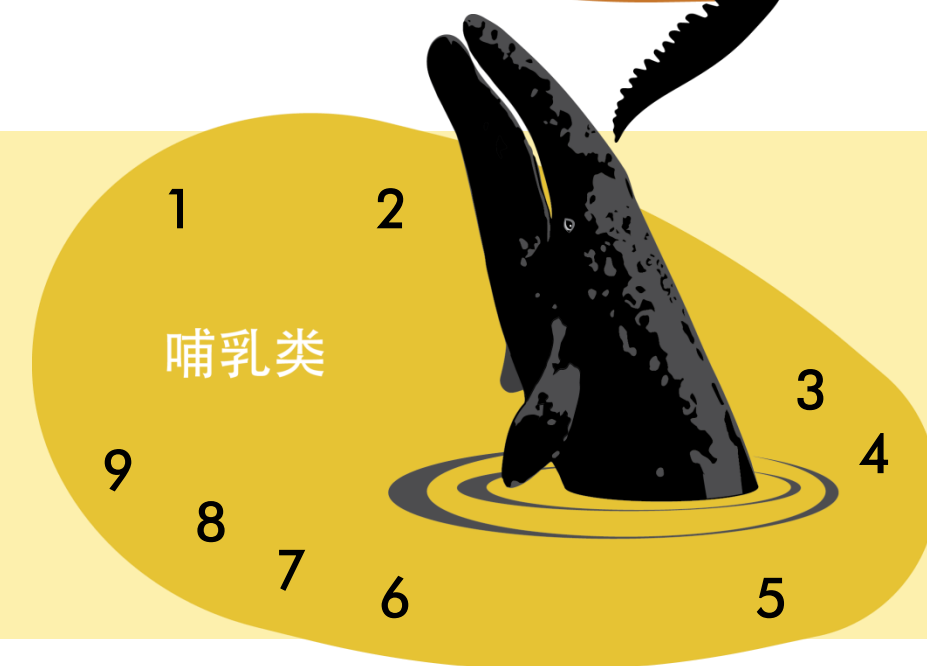

動物雕塑教育廣場

旧金山动物园的雕塑学习广场是园区为您提供形式新颖、妙趣横生的项目。近 100 座雕塑和浮雕源于世界上最为独特的物种，将为您展示一系列叹为观止的景象。快来发现和探索联结着地球所有生物的生态链吧！

您可通过触摸进行探索，多种多样的构造材料将给您带来逼真的纹理触感。诸如变形虫的微小生物将被放大，您可发现更多细节；而咸水鳄等其他雕塑将以真实大小呈现在您眼前，惊人的体态将让您过目难忘。

您可带着以下问题开始参观：您能通过每个动物的外观和适应特征猜出它们的栖息地吗？是栖息在树上？还是在水中？您能找出皮肤光滑的动物吗？能找出鳞状或凹凸不平皮肤的动物吗？能找到羽毛吗？不同的皮肤表面对物种的存活有何帮助？

无脊椎动物

- 1 切叶蚁 125x
- 2 海蜇 4x
- 3 鲎
- 4 鹦鹉螺
- 5 吸血鬼乌贼
- 6 巨蛤

- 7 长颈象鼻虫 18x
- 8 蝎子 3.5x
- 9 蜈蚣 2.25x
- 10 水熊虫 900x
- 11 白蚁丘
- 12 椰子蟹

動物雕塑教育廣場

鱼类和两栖类

- 1 海马 20x
- 2 鳗鲡
- 3 锤头鲨
- 4 水虎鱼
- 5 弹涂鱼

- 6 巨蛙
- 7 突角囊蛙
- 8 隐鳃鲵
- 9 蚓螈
- 10 腔棘鱼

爬行类/鸟类

- 1 咸水鳄
- 2 棱皮龟
- 3 加拉帕戈斯海鬣蜥
- 4 响尾蛇
- 5 豹纹变色龙
- 6 加州兀鹫

- 7 几维鸟
- 8 麝雉
- 9 大蜥蜴
- 10 缅甸蟒
- 11 角海鹦

哺乳类

- 1 灰鲸
- 2 北极兔
- 3 穿山甲
- 4 印度狐蝠
- 5 鸭嘴兽

- 6 袋獾
- 7 指猴
- 8 星鼻鼹
- 9 埃塞俄比亚狼

www.sfzoo.org/SLP

按比例调整大小的雕塑将以红字注明比例信息，没有标记的雕塑则为真实尺寸。雕塑位置的描述为大致位置。