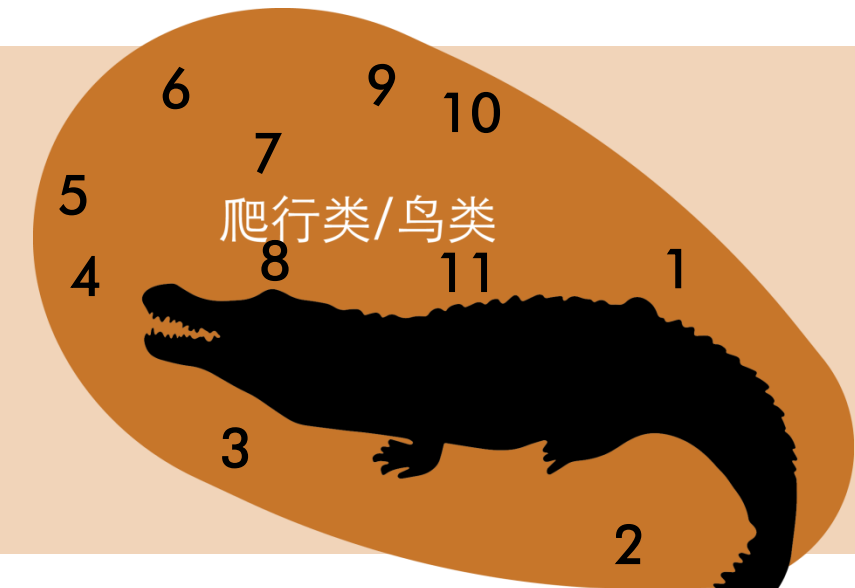

動物雕塑教育廣場

旧金山动物园的雕塑学习广场是园区为您提供形式新颖、妙趣横生的项目。近 100 座雕塑和浮雕源于世界上最为独特的物种，将为您展示一系列叹为观止的景象。快来发现和探索联结着地球所有生物的生态链吧！

您可通过触摸进行探索，多种多样的构造材料将给您带来逼真的纹理触感。诸如变形虫的微小生物将被放大，您可发现更多细节；而咸水鳄等其他雕塑将以真实大小呈现在您眼前，惊人的体态将让您过目难忘。

您可带着以下问题开始参观：您能通过每个动物的外观和适应特征猜出它们的栖息地吗？是栖息在树上？还是在水中？您能找出皮肤光滑的动物吗？能找出鳞状或凹凸不平皮肤的动物吗？能找到羽毛吗？不同的皮肤表面对物种的存活有何帮助？

无脊椎动物

- 1 切叶蚁 125x
- 2 海蜇 4x
- 3 鲎
- 4 鹦鹉螺
- 5 吸血鬼乌贼
- 6 巨蛤

- 7 长颈象鼻虫 18x
- 8 蝎子 3.5x
- 9 蜈蚣 2.25x
- 10 水熊虫 900x
- 11 白蚁丘
- 12 椰子蟹

動物雕塑教育廣場

鱼类和两栖类

- 1 海马 20x
- 2 鳗鲡
- 3 锤头鲨
- 4 水虎鱼
- 5 弹涂鱼

- 6 巨蛙
- 7 突角囊蛙
- 8 隐鳃鲵
- 9 蚓螈
- 10 腔棘鱼

爬行类/鸟类

- 1 咸水鳄
- 2 棱皮龟
- 3 加拉帕戈斯海鬣蜥
- 4 响尾蛇
- 5 豹纹变色龙
- 6 加州兀鹫

- 7 几维鸟
- 8 麝雉
- 9 大蜥蜴
- 10 缅甸蟒
- 11 角海鹦

哺乳类

- 1 灰鲸
- 2 北极兔
- 3 穿山甲
- 4 印度狐蝠
- 5 鸭嘴兽

- 6 袋獾
- 7 指猴
- 8 星鼻鼹
- 9 埃塞俄比亚狼

www.sfzoo.org/SLP

按比例调整大小的雕塑将以红字注明比例信息，没有标记的雕塑则为真实尺寸。雕塑位置的描述为大致位置。