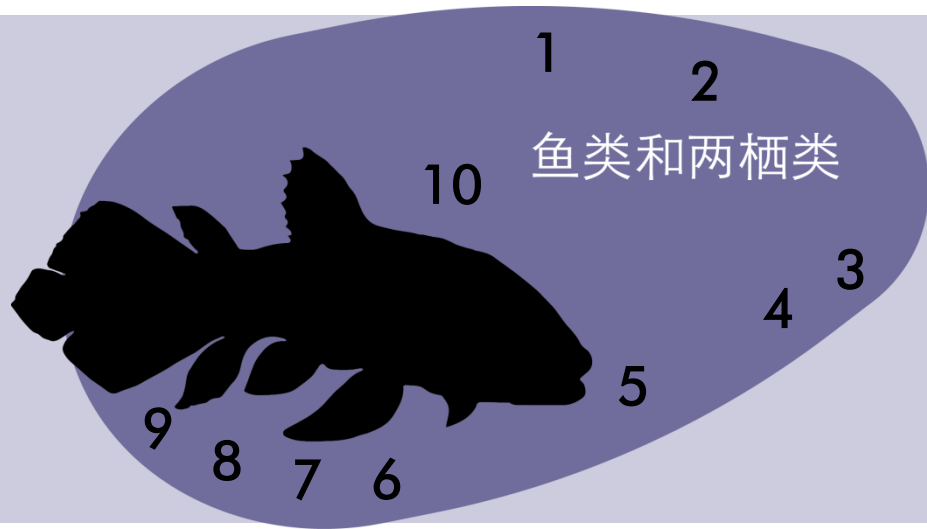

動物雕塑教育廣場

旧金山动物园的雕塑学习广场是园区为您提供形式新颖、妙趣横生的项目。近 100 座雕塑和浮雕源于世界上最为独特的物种，将为您展示一系列叹为观止的景象。快来发现和探索联结着地球所有生物的生态链吧！

您可通过触摸进行探索，多种多样的构造材料将给您带来逼真的纹理触感。诸如变形虫的微小生物将被放大，您可发现更多细节；而咸水鳄等其他雕塑将以真实大小呈现在您眼前，惊人的体态将让您过目难忘。

您可带着以下问题开始参观：您能通过每个动物的外观和适应特征猜出它们的栖息地吗？是栖息在树上？还是在水中？您能找出皮肤光滑的动物吗？能找出鳞状或凹凸不平皮肤的动物吗？能找到羽毛吗？不同的皮肤表面对物种的存活有何帮助？

- 1 巨大的水滴
- 2 变形虫 3,000x
- 3 钟形虫 4,500x
- 4 喇叭虫 300x

不锈钢牌: 团藻, 披发虫, 粗袋鞭虫, 簇虫, 眼虫, 内变形虫, 栉毛虫, 豆形虫, 榴弹虫, 铠角虫, 表壳虫, 变形虫, 太阳虫, 砂壳虫。
用一张纸和一支蜡笔或铅笔摩擦出一张标牌的图像吧！

- 在这个区域，“water”一词以 40 种不同的语言出现 - 您认识其中的几种呢？
- 在大型的 "Plaza" 标志后方寻找语言钥匙吧。

无脊椎动物

- 1 切叶蚁 125x
- 2 海蜇 4x
- 3 鲎
- 4 鹦鹉螺
- 5 吸血鬼乌贼
- 6 巨蛤

- 7 长颈象鼻虫 18x
- 8 蝎子 3.5x
- 9 蜈蚣 2.25x
- 10 水熊虫 900x
- 11 白蚁丘
- 12 椰子蟹

動物雕塑教育廣場

鱼类和两栖类

- 1 海马 20x
- 2 鳗鲡
- 3 锤头鲨
- 4 水虎鱼
- 5 弹涂鱼

- 6 巨蛙
- 7 突角囊蛙
- 8 隐鳃鲵
- 9 蚓螈
- 10 腔棘鱼