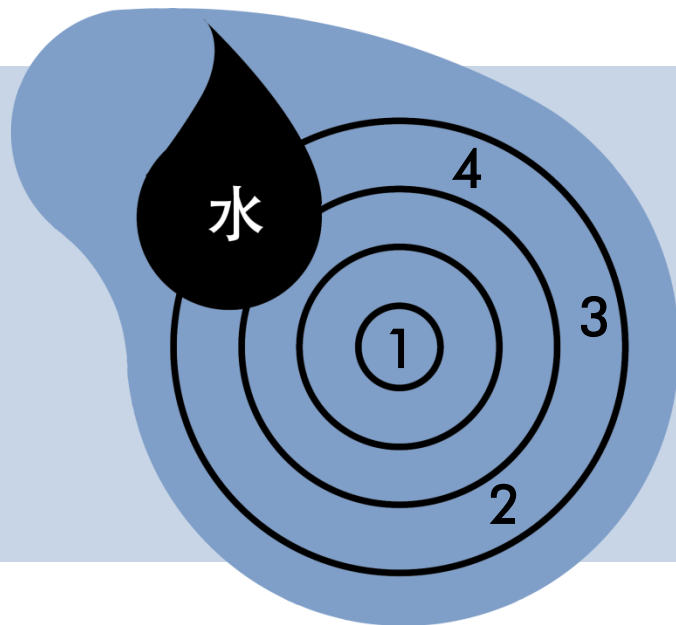

動物雕塑教育廣場

旧金山动物园的雕塑学习广场是园区为您提供形式新颖、妙趣横生的项目。近 100 座雕塑和浮雕源于世界上最为独特的物种，将为您展示一系列叹为观止的景象。快来发现和探索联结着地球所有生物的生态链吧！

您可通过触摸进行探索，多种多样的构造材料将给您带来逼真的纹理触感。诸如变形虫的微小生物将被放大，您可发现更多细节；而咸水鳄等其他雕塑将以真实大小呈现在您眼前，惊人的体态将让您过目难忘。

您可带着以下问题开始参观：您能通过每个动物的外观和适应特征猜出它们的栖息地吗？是栖息在树上？还是在水中？您能找出皮肤光滑的动物吗？能找出鳞状或凹凸不平皮肤的动物吗？能找到羽毛吗？不同的皮肤表面对物种的存活有何帮助？

- 1 巨大的水滴
- 2 变形虫 3,000x
- 3 钟形虫 4,500x
- 4 喇叭虫 300x

不锈钢牌: 团藻, 披发虫, 粗袋鞭虫, 簇虫, 眼虫, 内变形虫, 栉毛虫, 豆形虫, 榴弹虫, 铠角虫, 表壳虫, 变形虫, 太阳虫, 砂壳虫。
用一张纸和一支蜡笔或铅笔摩擦出一张标牌的图像吧！

- 在这个区域，“water”一词以 40 种不同的语言出现 - 您认识其中的几种呢？
- 在大型的 "Plaza" 标志后方寻找语言钥匙吧。